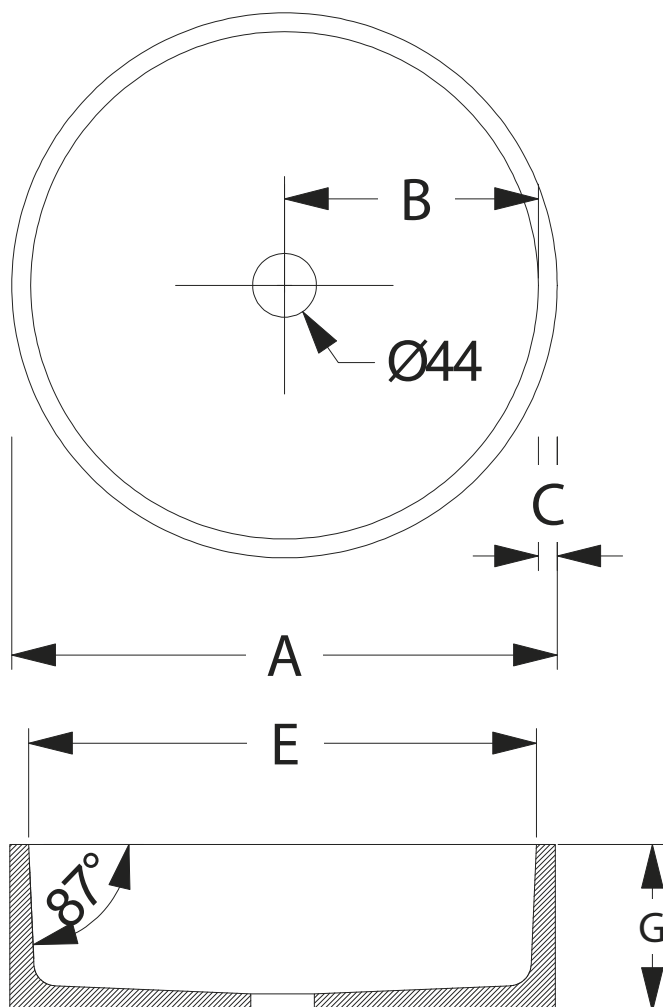

# A3148

Lavabi con troppopieno (senza troppopieno BTQDAA00141)

## TABELLA PRODOTTO

BTQDAA00141	MISURE
A	376mm
B	175mm
C	13mm
E	350mm
G	115mm