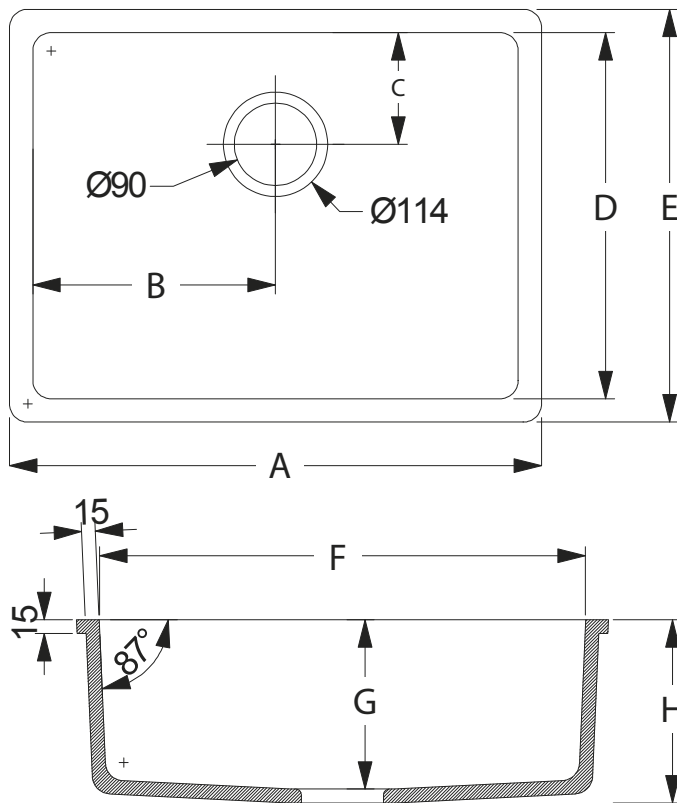

# B1212

Lavabi senza troppopieno - raggio R20

## TABELLA PRODOTTO

| BTQDAA00121 | MISURE |
|-------------|--------|
| A           | 581mm  |
| B           | 265mm  |
| C           | 122mm  |
| D           | 400mm  |
| E           | 451mm  |
| F           | 530mm  |
| G           | 185mm  |
| H           | 200mm  |