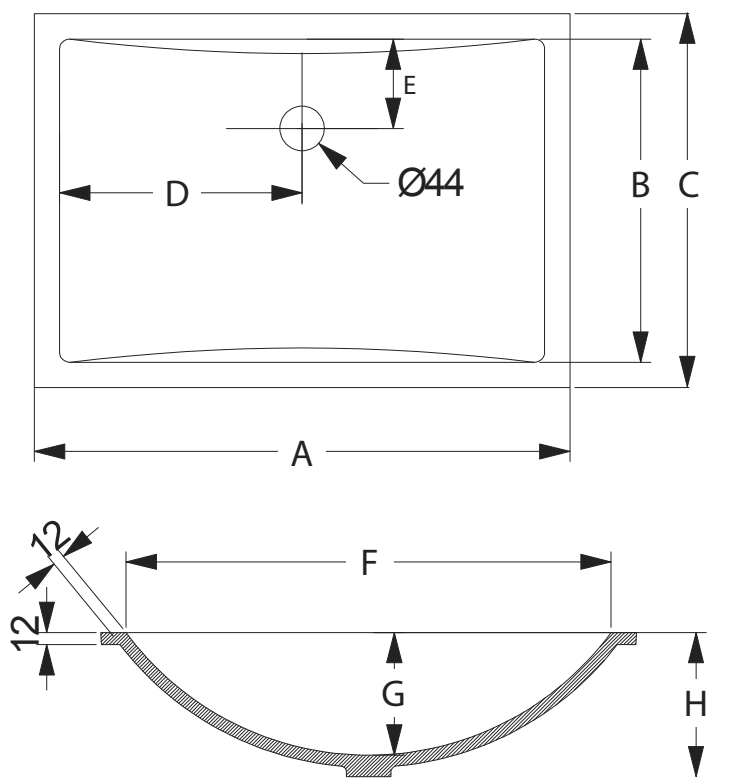

# B3192

Lavabi con troppopieno (senza troppopieno BTQDDA00142)

## TABELLA PRODOTTO

BTQDAA00142	MISURE
A	530mm
B	320mm
C	370mm
D	240mm
E	89mm
F	480mm
G	121mm
H	141mm

\*Bordo sporgente

## OPZIONE DI COLORE

Bright White BW010