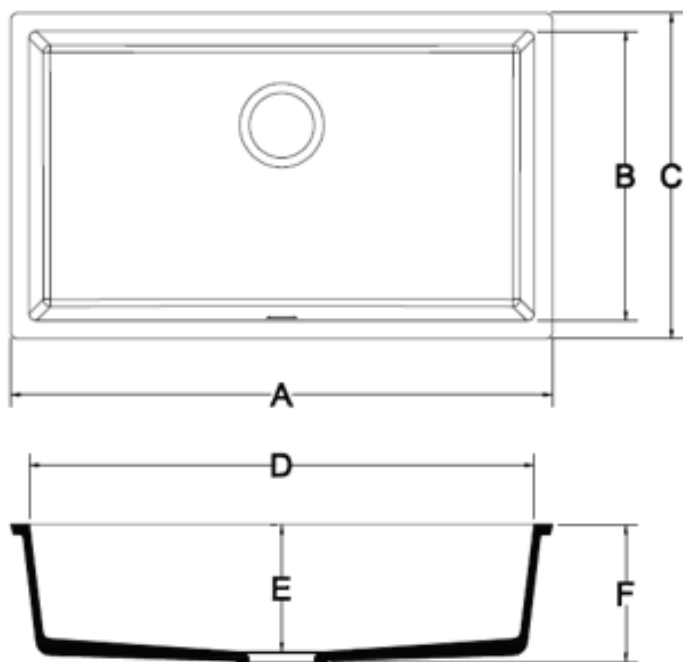

## B3290

Lavello senza troppopieno - raggio stretto

### TABELLA PRODOTTO

BTQDAA00066	MISURE
A	750mm
B	400mm
C	450mm
D	700mm
E	177mm
F	200mm

\*Bordo sporgente