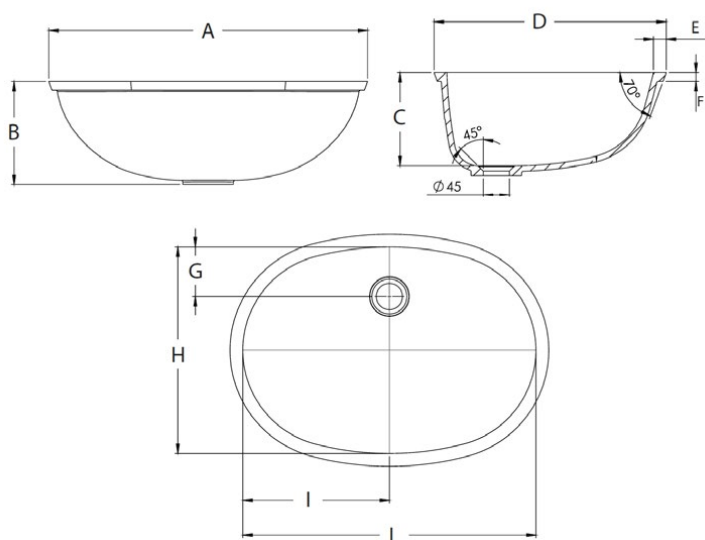

BCTE 0504

Lavabi senza troppopieno - fino ad esaurimento

TABELLA PRODOTTO

| BCTE 0504 | MISURE |
|-----------|--------|
| A | 548mm |
| B | 177mm |
| C | 160mm |
| D | 399mm |
| E | 22mm |
| F | 15mm |
| G | 85mm |
| H | 355mm |
| I | 252mm |
| L | 504mm |

*Bordo sporgente

OPZIONE DI COLORE

Bright White BW010